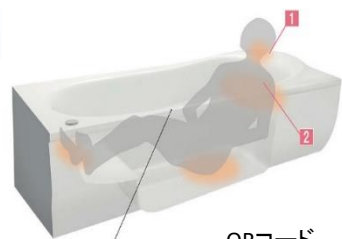

断熱材の役割を実現

QRコード

動画はこちら※

システムバス「サザナ」1坪タイプ

①本体価格 定価1,279,520円 (税込)

638,000円 (税込)

②標準工事費 360,000円 (税込)

(既存システムバスからシステムバスへの入替工事)

ゆるリラ浴槽

関節にかかる力を分散し、入る人を
優しく包み込む浴槽
自然とリラックスする姿勢になれます

QRコード

動画はこちら※

※動画に関する通信料はお客様のご負担となります。ご利用環境によって再生・閲覧できない場合があります。

工期目安
7日～

①本体価格
②標準工事費

全て
込み

998,000円 (税込)

※在来タイル浴室からの入替は+税込100,000円からとなります

洗面化粧台 ファンシオ

アクティブに気兼ねなく使える洗面化粧台

幅:75cmタイプ 台+ミラー:高さ195cm

三面鏡/LED

キャビネット(収納):
オールスライドタイプ

壁出し水栓